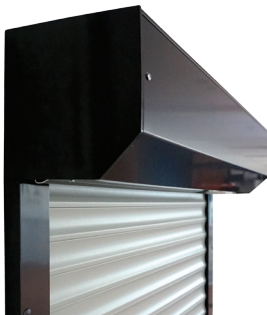

Rolluiken - Volets

PVC

Speciale verbinding tussen de PVC lamellen
Verrouillage spécial entre les lamelles PVC

ALU

Met geniete eindstukken
Finition avec agrafes

Type

Voorzetrolluik schuine kast
Volet extérieur tronqué

Type

Voorzetrolluik rond
Volet extérieur rond

Type

Geïsoleerde opbouwrolluik
Volet monobloc avec isolation

Kast - Caisson

RAL kleuren mogelijk
(kast-geleiders-onderlat)

*Possibilité couleurs RAL
 (caisson-coulisses-sous lame)*