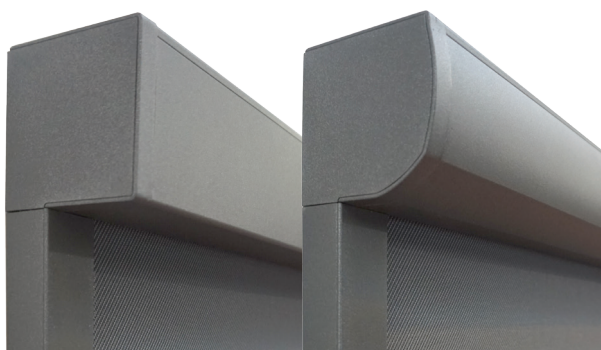

Lame - Lamel

Kleuren - Couleurs

9016	8019	7038	Beige
9006	6009	1015	7039
9001	3005	7016	

Andere Kleuren op aanvraag
Autres Couleurs sur demande

Zip Screen

A Vierkant kast
Caisson carré

B Rond kast
Caisson rond

Opbouw Zip Screen Monobloc Zip Screen

C Kast PVC met isolatie
Caisson PVC avec isolation

Zip Screen Rond Kast - Caisson Rond

Screendoeken - Tissus

Control Systems

Bedieningstypes - Types de manoeuvres

Applications