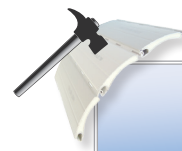

Rolluiken - Volets

PVC

Speciale verbinding tussen de PVC lamellen
Verrouillage spécial entre les lamelles PVC

ALU

Met geniete eindstukken
Finition avec agrafes

Type

Voorzetrolluik schuine kast
Volet extérieur tronqué