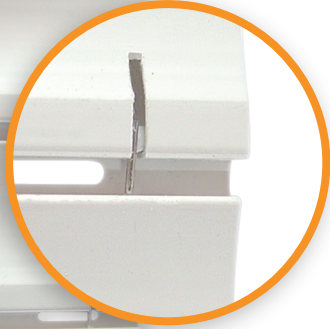

Rolluiken - Volets

PVC

Speciale verbinding tussen de PVC lamellen
Verrouillage spécial entre les lamelles PVC

ALU

Met geniete eindstukken
Finition avec agrafes

Type

Voorzetrolluik schuine kast
Volet extérieur tronqué