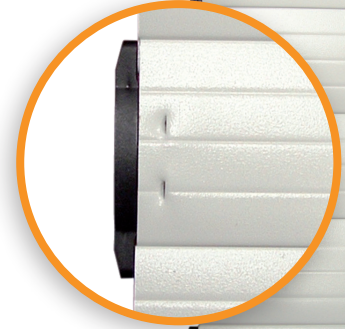

Rolluiken - Volets

PVC

Speciale verbinding tussen de PVC lamellen
Verrouillage spécial entre les lamelles PVC

ALU

Met geniete eindstukken
Finition avec agrafes

Type

Voorzetrolluik schuine kast
Volet extérieur tronqué

Type

Voorzetrolluik rond
Volet extérieur rond

Type

Geïsoleerde opbouwrolluik
Volet monobloc avec isolation

Kast - Caisson

RAL kleuren mogelijk
(kast-geleiders-onderlat)

*Possibilité couleurs RAL
 (caisson-coulisses-sous lame)*