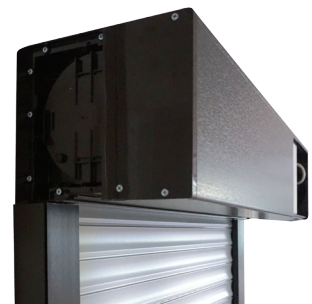

Rolluiken - Volets

PVC

Speciale verbinding tussen de PVC lamellen
Verrouillage spécial entre les lamelles PVC

ALU

Met geniete eindstukken
Finition avec agrafes

Type

Voorzetrolluik schuine kast
Volet extérieur tronqué

Type

Voorzetrolluik rond
Volet extérieur rond

Type

Geïsoleerde opbouwrolluik
Volet monobloc avec isolation

Kast - Caisson

RAL kleuren mogelijk
(kast-geleiders-onderlat)

*Possibilité couleurs RAL
 (caisson-coulisses-sous lame)*

Opbouw Zip Screen Monobloc Zip Screen

C Kast PVC met isolatie
Caisson PVC avec isolation

Zip Screen Rond Kast - Caisson Rond

Screendoeken - Tissus

Control Systems

Bedieningstypes - Types de manoeuvres

Applications