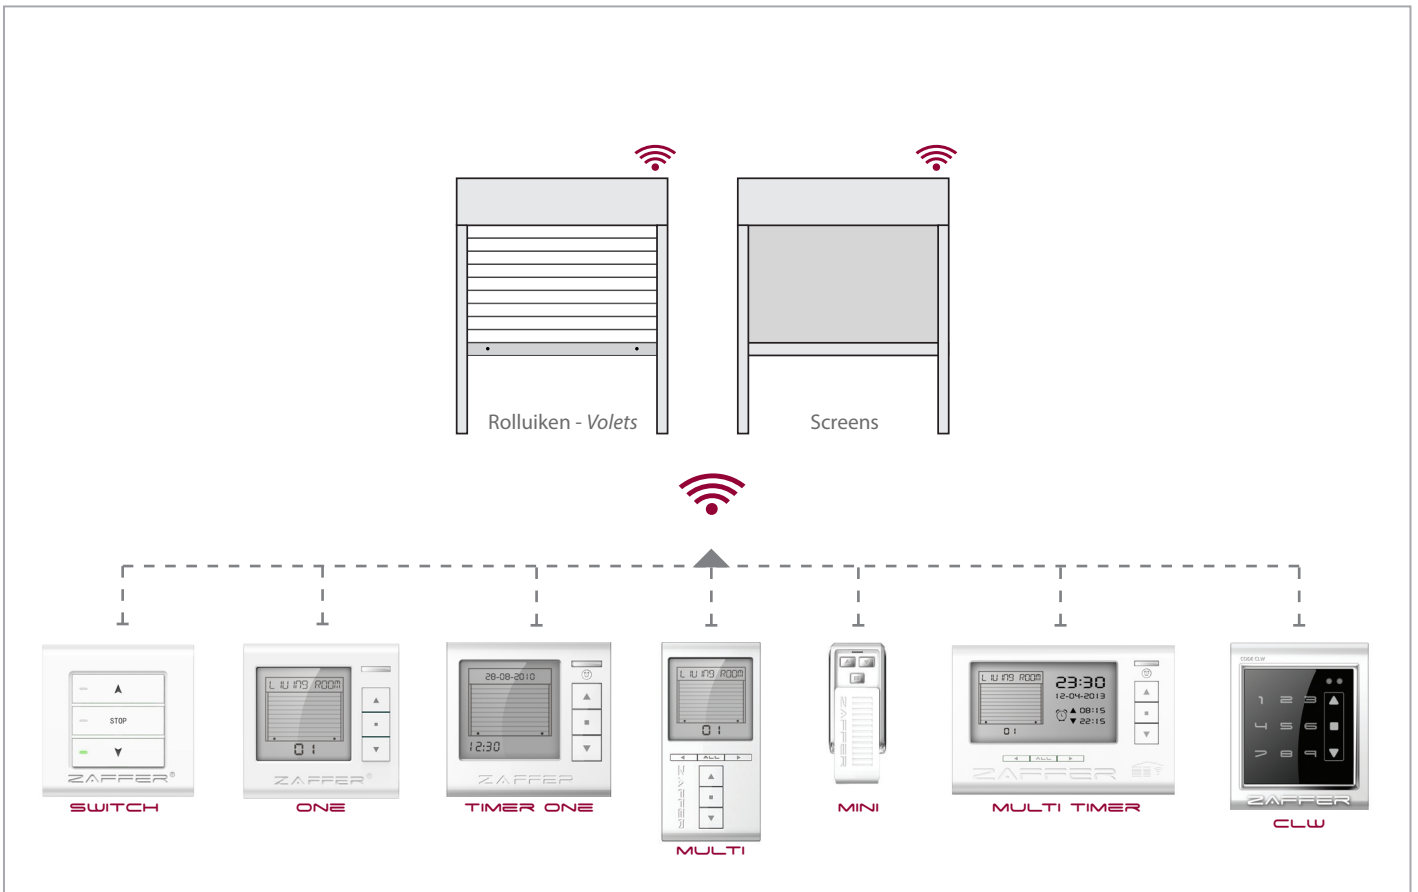

Opbouw Zip Screen Monobloc Zip Screen

C Kast PVC met isolatie
Caisson PVC avec isolation

Zip Screen Rond Kast - Caisson Rond

Screendoeken - Tissus

Control Systems

Bedieningstypes - Types de manoeuvres

Applications

Plaatsingstypes - Types de montages