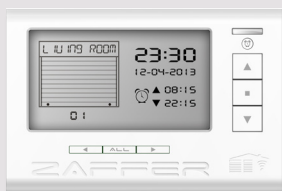

☒ GARAGEPOORTEN

☒ ROLLUIKEN & SCREENS

☒ VLIEGENRAMEN & -DEUREN

☒ HEKWERKAUTOMATISATIE

Tongersesteenweg 131
3730 Hoeselt

Tel. +32 12 39 56 21
Gsm. +32 498 11 14 13

Rolluiken Volets Screens

WIRELESS
HOME
COMFORT