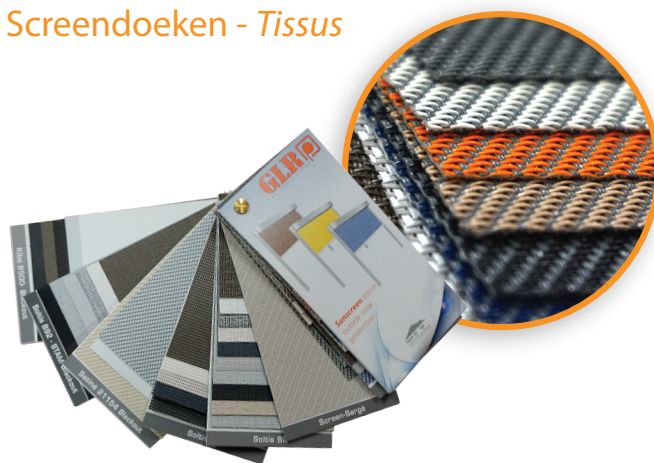

Screendoeken - Tissus