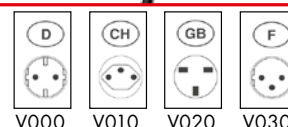

Ontvanger in tussenstekkerbehuizing

Art. nr. 7021V000

Deze ontvanger wordt geplaatst tussen de aandrijving en het stopcontact. Het signaal om de aandrijving te starten wordt via een 1,5 m lange kabel aangelegd op de drukknop-ingang van de aandrijving. Het uitrusten van eender welke aandrijving met een SOMMER aandrijving wordt op deze manier heel erg gemakkelijk.

Antenne: Geïntegreerd
Geheugen: 112 geheugenplaatsen
Uitgang: 230V, 50Hz, 16A
Gebruik: Droge, gesloten ruimtes
Afmetingen: 138 x 54 x 40 mm
Functie: Impulscontact, het relais wordt ingeschakeld zolang de zender ingedrukt wordt